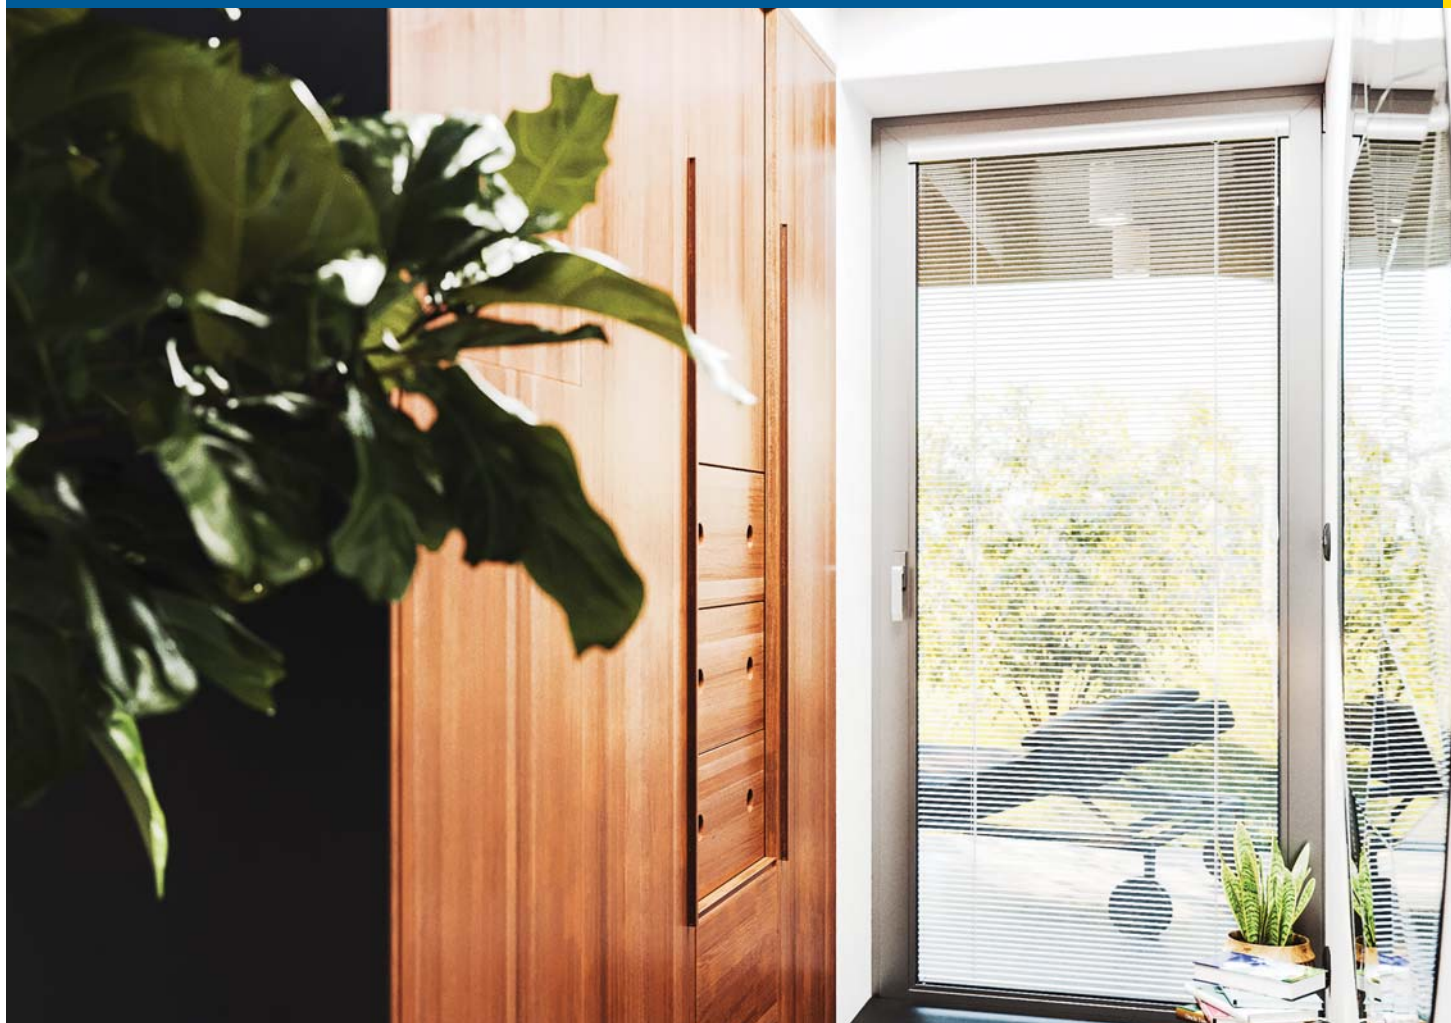

MAX

VNITŘNÍ ŽALUZIE

- nejrozšířenější způsob stínění
- umožňují plynule regulovat množství světla v interiéru
- vhodné pro byty, rodinné domy, kanceláře, restaurace či banky
- nahrazují tradiční bytové prvky, jako závěsy a záclony
- lze je použít téměř do všech typů oken
- vybírat lze z různých barev či imitací dřeva
- vyznačují se minimální údržbou a dlouhou životností