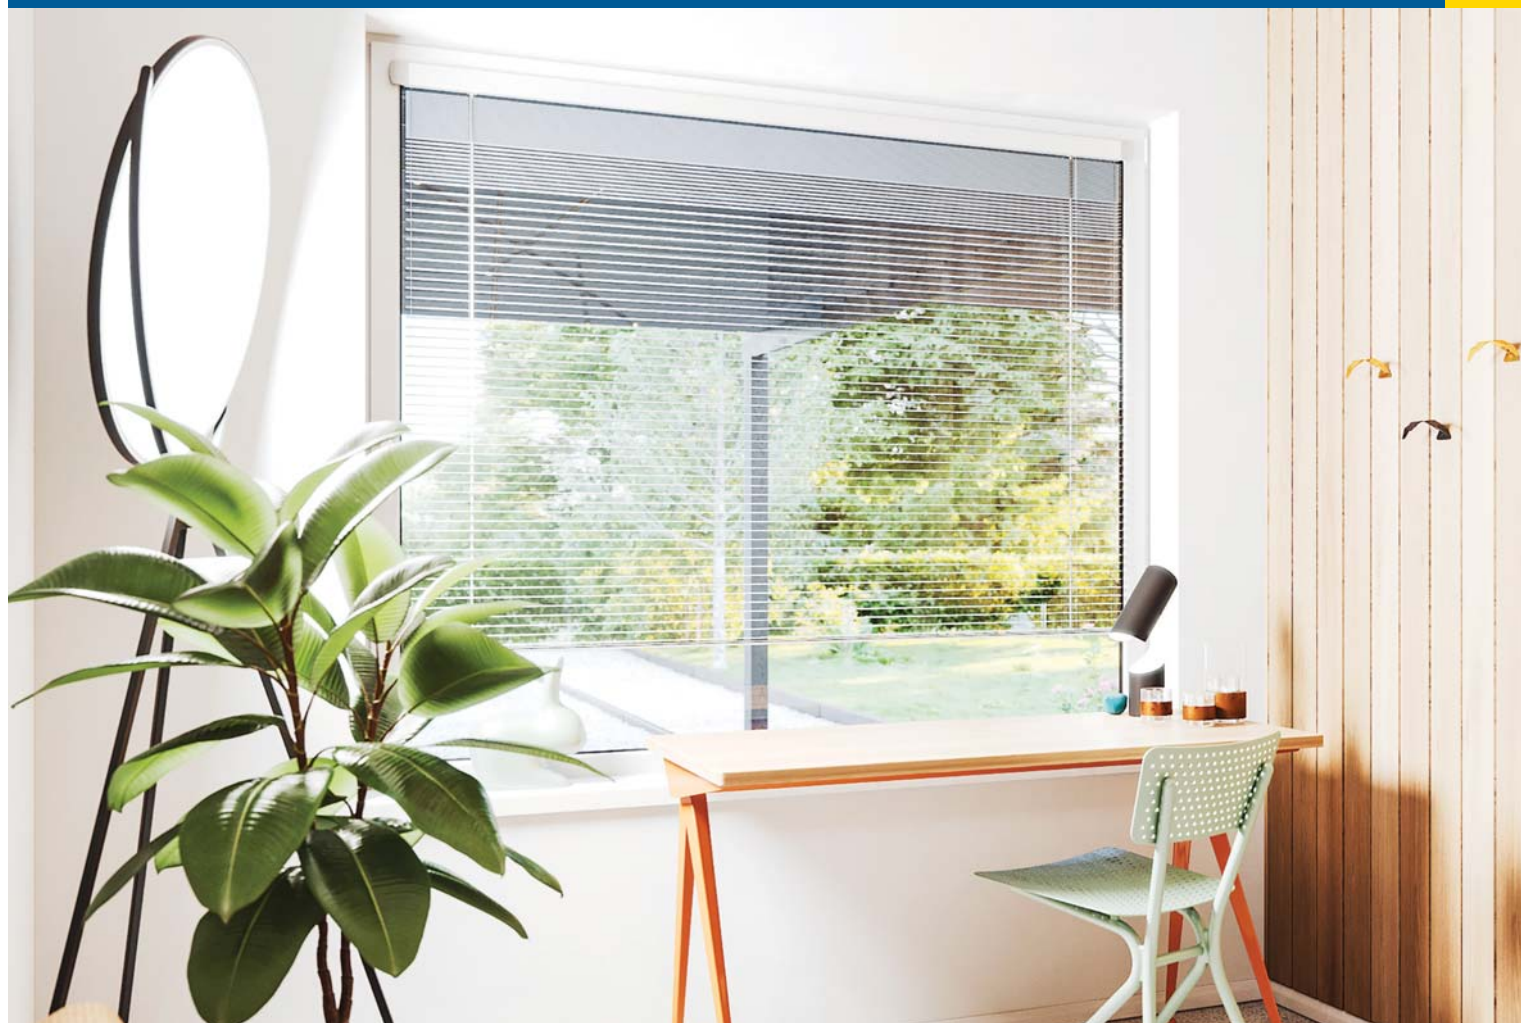

IDS / IDK / EKO

VNITŘNÍ ŽALUZIE

- nejrozšířenější způsob stínění
- umožňují plynule regulovat množství světla v interiéru
- vhodné pro byty, rodinné domy, kanceláře, restaurace či banky
- nahrazují tradiční bytové prvky, jako závěsy a záclony
- lze je použít téměř do všech typů oken
- vybírat lze z různých barev či imitací dřeva
- vyznačují se minimální údržbou a dlouhou životností