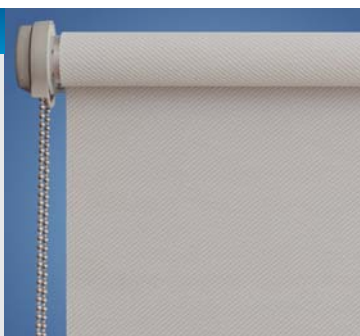

CLIMAX 
stínění pro Váš domov

Chrání nejen před slunečními paprsky, ale **zajišťuje také soukromí** Vašeho domova.

Toto dekorativní stínění interiéru dokáže každou místnost proměnit v útulný a moderní prostor.

KONSTRUKCE

- » volně visící bez bočního vedení
- » látka navinuta na Al hřídel
- » barva komponentů je bílá a šedá
- » systém ovládání umožňuje zastavení výšky rolety v jakémkoliv poloze

MEZNÍ ROZMĚRY

- » mezní rozměry se liší dle zvoleného provedení, ovládání a typu látky

APOLLO | APOLLO +

- » Šířka 40 - 300 cm | 40 - 340 cm
- » Výška 340 cm | 500 cm
- » Plocha 10,2 m² | 17 m²

KOTVENÍ

- » roleta se kotví na zeď, nebo strop
- » konstrukce rolety umožňuje rychlou a snadnou montáž

VOLBY PROVEDENÍ

- » látková roleta Apollo plus je určena zejména pro stínění velkých ploch
- » komponenty v bílé, nebo černé barvě

LÁTKY

- » výběr z široké škály jednobarevných, designových nebo technických látek