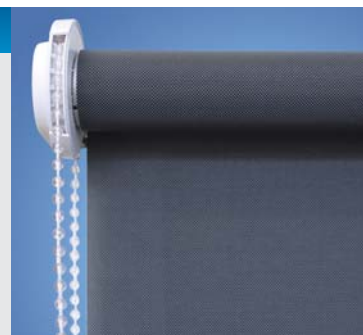

APOLLO | APOLLO +

- » Šířka 40 - 300 cm | 40 - 340 cm
- » Výška 340 cm | 500 cm
- » Plocha 10,2 m² | 17 m²

KOTVENÍ

- » roleta se kotví na zeď, nebo strop
- » konstrukce rolety umožňuje rychlou a snadnou montáž

VOLBY PROVEDENÍ

- » látková roleta Apollo plus je určena zejména pro stínění velkých ploch
- » komponenty v bílé, nebo černé barvě

LÁTKY

- » výběr z široké škály jednobarevných, designových nebo technických látek