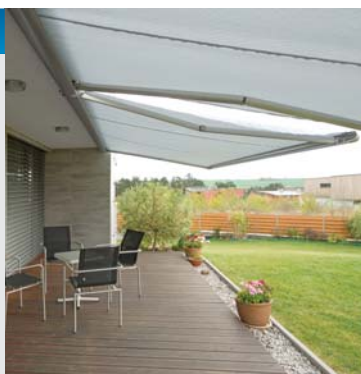

SCRIGNO

KAZETOVÁ MARKÝZA

- nejrozšířenější způsob zastínění teras rodinných domů, balkonů, zahrádek kaváren a restaurací
- originální a funkční doplněk moderních fasád
- vytváří příjemný stín v horkých letních dnech
- při výběru vhodného typu látky chrání prostory terasy i před lehkým deštěm
- zabraňují proniknutí slunečních paprsků do interiéru domu
- chrání zahradní nábytek před vlivy slunečního záření a prodlužuje tak jeho životnost

CLIMAX 
stínění pro Váš domov

Víte, že **markýzy** patří v současnosti k nejoblíbenějším způsobům **zastínění teras**?

Jsou výrazným exteriérovým prvkem, který dotváří vzhled domů a zahrad. Jsou vhodné k zastínění větších ploch teras, balkonů či prosklených výloh. Široká paleta barev látek umožňuje přizpůsobit markýzu každé fasádě.

KONSTRUKCE

- » výsuvná kazetová s kloubovými rameny
- » konstrukce bílá (RAL 9010), nerez ocel (RAL 9006-7), béžová (RAL 1013), zelená (RAL 6005), šedá (RAL 7035), hnědá (RAL 8017), černá (RAL 9005), antracit
- » možnost kotvení na stěnu, strop a krokve