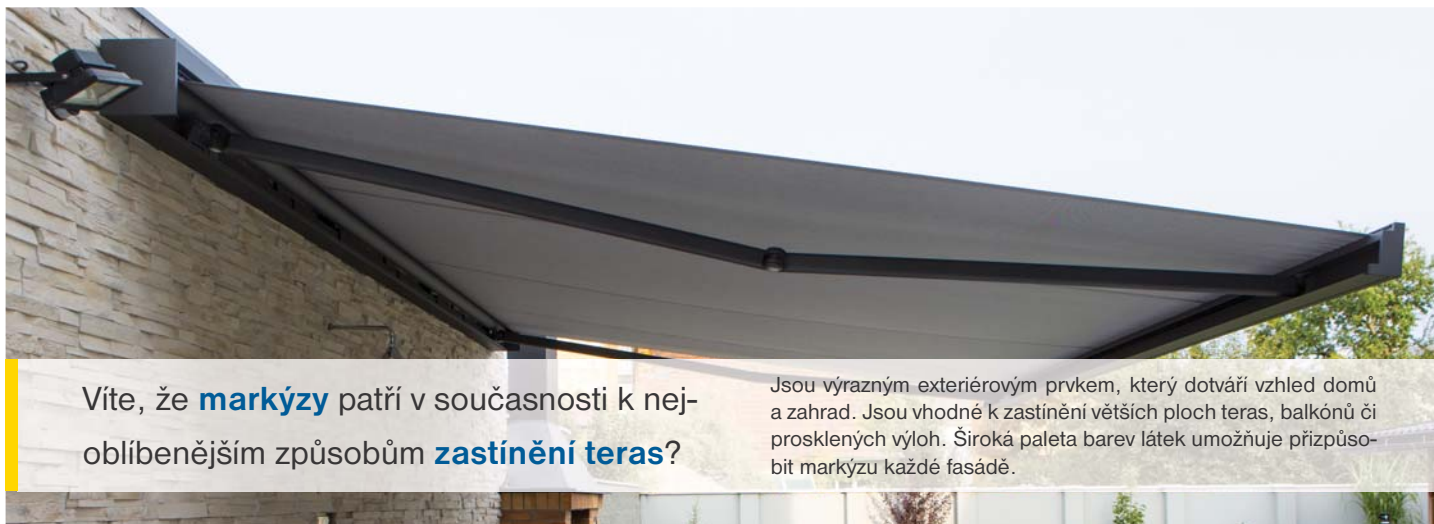

## KAZETOVÁ MARKÝZA

- nejrozšířenější způsob zastínění teras rodinných domů, balkonů, zahrádek kaváren a restaurací
- originální a funkční doplněk moderních fasád
- vytváří příjemný stín v horkých letních dnech
- při výběru vhodného typu látky chrání prostory terasy i před lehkým deštěm
- zabraňují proniknutí slunečních paprsků do interiéru domu
- chrání zahradní nábytek před vlivy slunečního záření a prodlužuje tak jeho životnost

**CLIMAX**   
stínění pro Váš domov

Víte, že **markýzy** patří v současnosti k nejoblíbenějším způsobům **zastínění teras**?

Jsou výrazným exteriérovým prvkem, který dotváří vzhled domů a zahrad. Jsou vhodné k zastínění větších ploch teras, balkonů či prosklených výloh. Široká paleta barev látek umožňuje přizpůsobit markýzu každé fasádě.

## KONSTRUKCE MARKÝZY

- » výsuvná s kloubovými rameny vybavená kompaktním boxem s kovovými bočnicemi bez zadní stěny
- » konstrukce je standardně bílá RAL 9016 a antracit strukturovaný  
Další barvy s delší dodací lhůtou za příplatek.